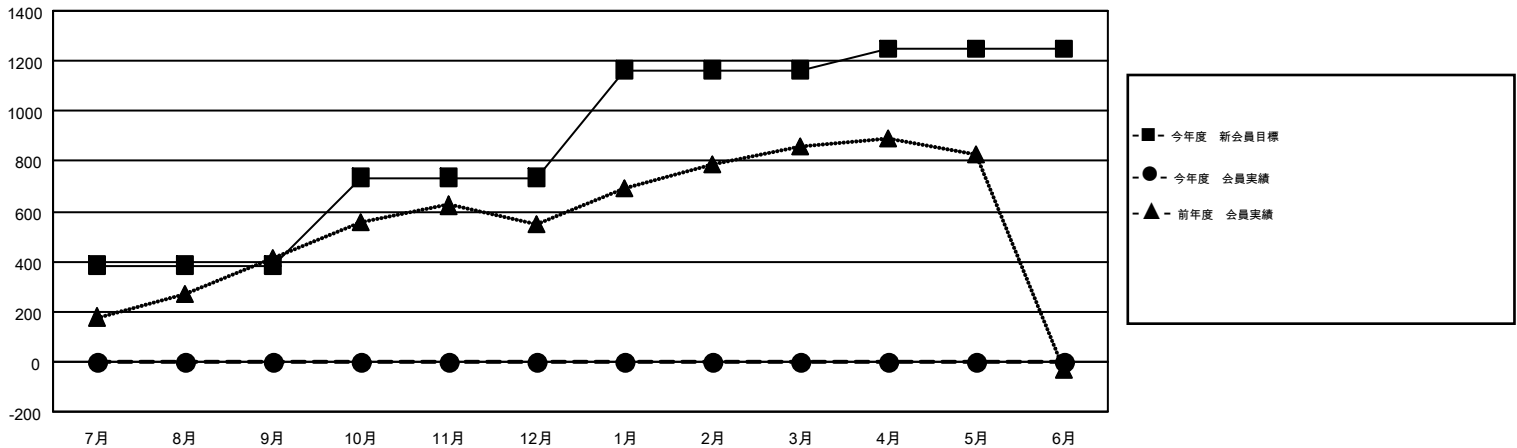

会員目標及び実績累計

解散クラブ: 0	0 CLUBS OF 0 一名以上の新会員を登録	男女別
		男性 0 (100.00%)
		女性 0 (100.00%)
退会者	健康診断データはこちら	家族会員 0
物故会員 0		世帯主 0
クラブ解散 0		世帯主以外 0
その他 0		
合計 0