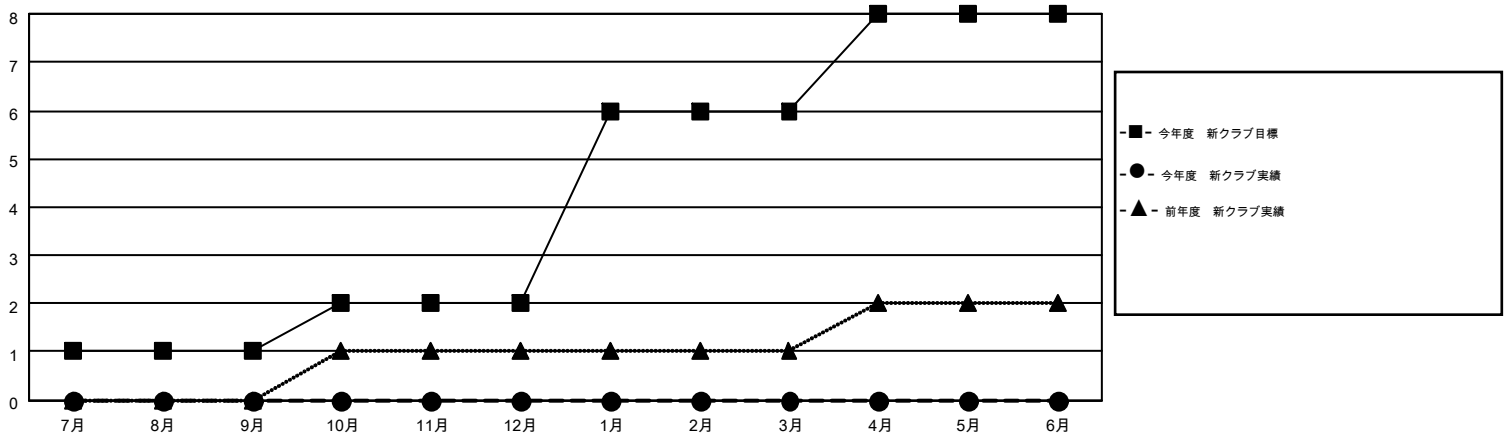

MONTHLY MEMBERSHIP PROGRESS REPORT

Results as of: 6/30/2016

Multiple District 335

LOCATION: JAPAN

GMT: MASAYOSHI MARUYAMA

GMT会則地域 5-Jap

クラブ					名				
結果: 2016-2017					結果: 2016-2017				
四半期	新クラブ目標	新クラブ	解散クラブ	純増/減	四半期	新会員目標	チャーターメン バー/新会員	退会者	純増/減
7月/8月/9月	1	0	0	0	7月/8月/9月	385	0	0	0
10月/11月/12月	1	0	0	0	10月/11月/12月	350	0	0	0
1月/2月/3月	4	0	0	0	1月/2月/3月	430	0	0	0
4月/5月/6月	2	0	0	0	4月/5月/6月	85	0	0	0

新クラブ目標及び実績累計